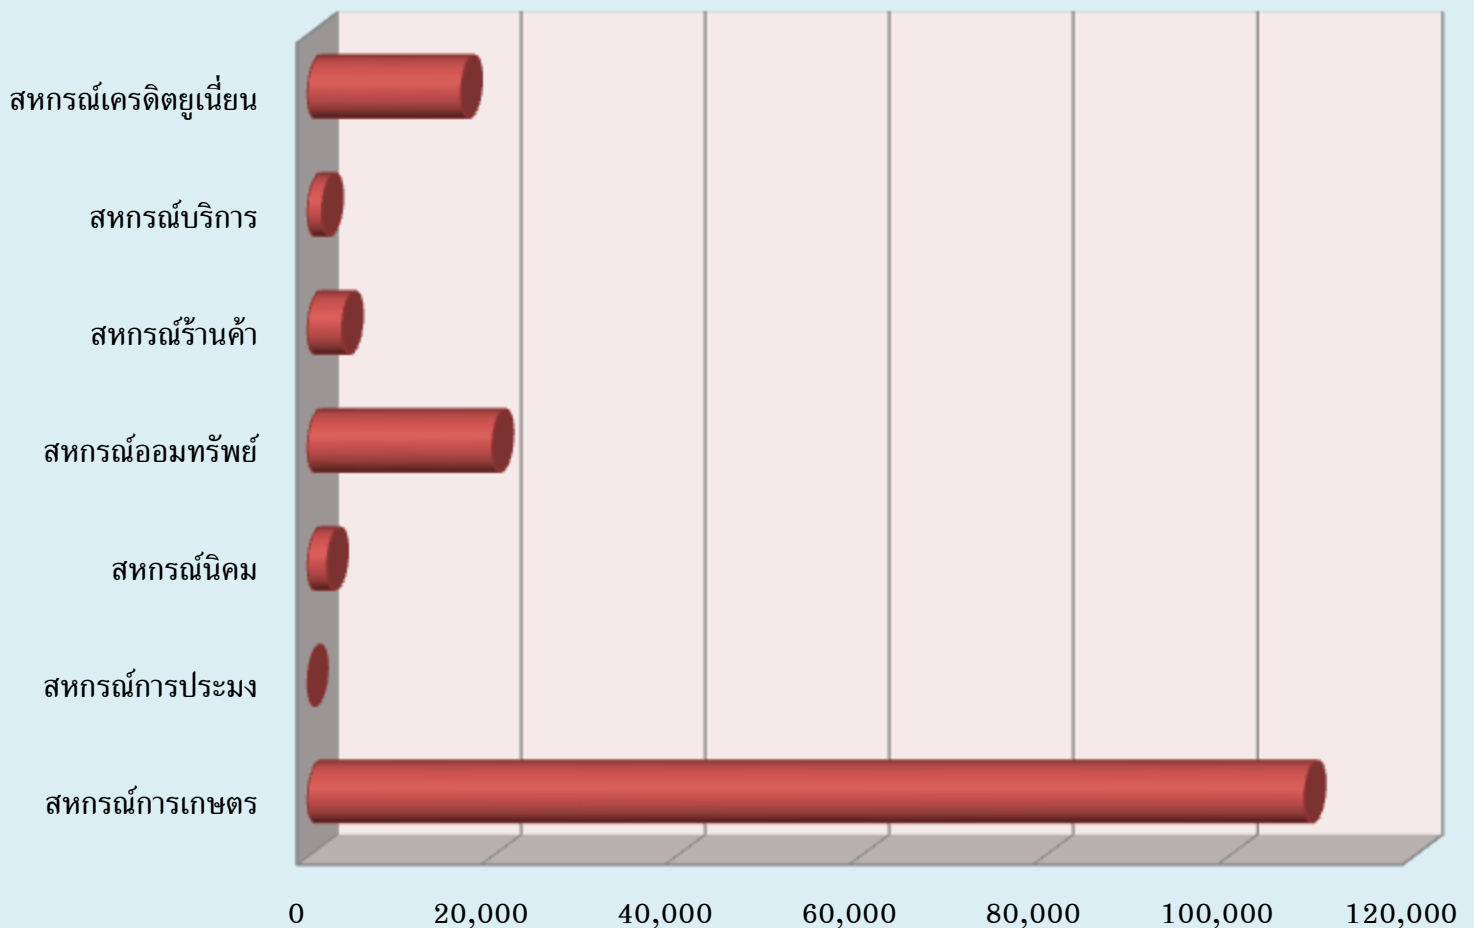

แสดงข้อมูลกราฟจำนวนสมาชิกสหกรณ์แยกตามประเภทของสหกรณ์

แสดงข้อมูลจำนวนสมาชิกสหกรณ์แยกตามประเภทของสหกรณ์

	สหกรณ์การเกษตร	สหกรณ์การประมง	สหกรณ์นิคม	สหกรณ์ออมทรัพย์	สหกรณ์ร้านค้า	สหกรณ์บริการ	สหกรณ์เครดิตยูเนียน
ชุดข้อมูล1	108,364	0	2,201	20,158	3,823	1,654	16,764